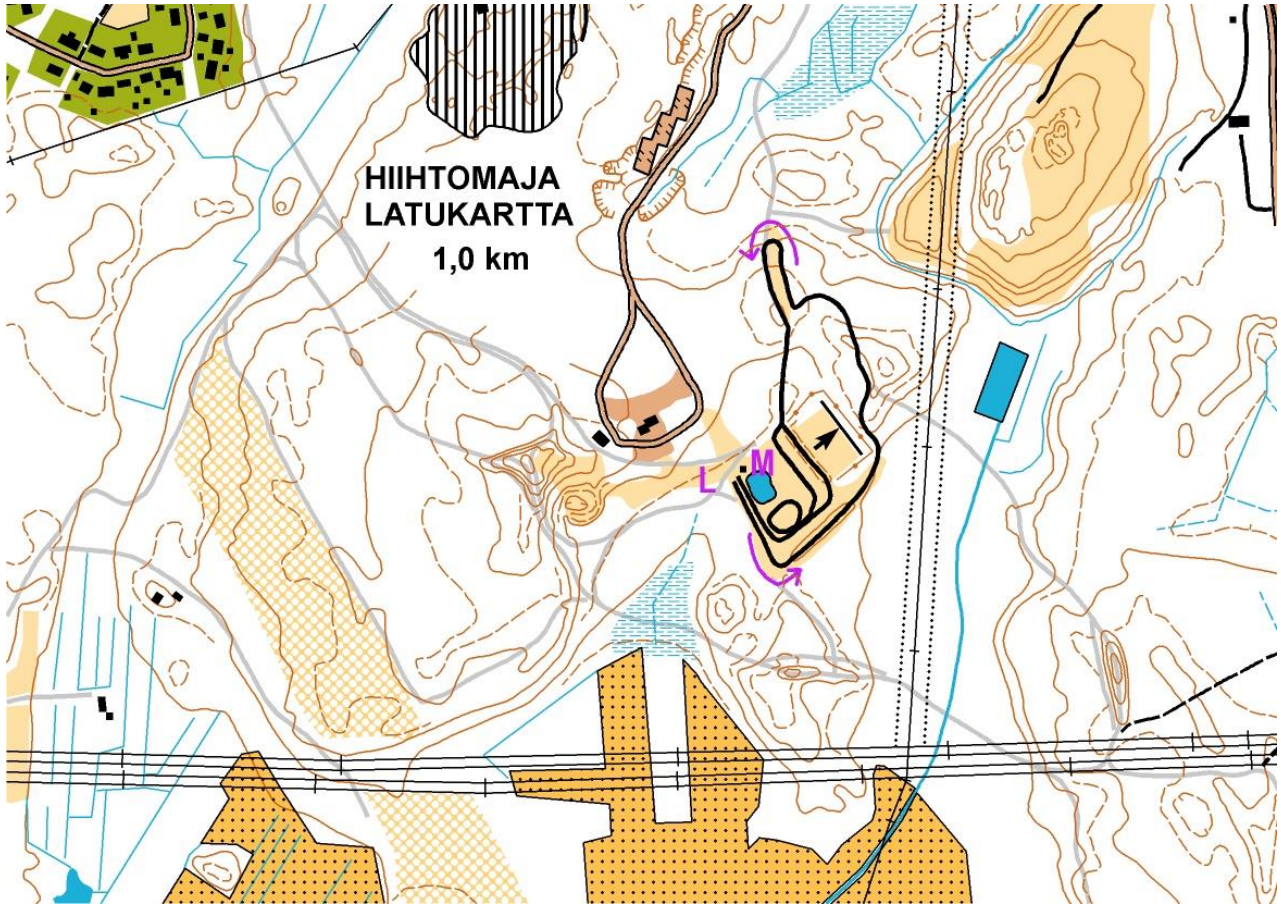

Latukartat ja profiilit

RATAPROFIILI 1,5 km