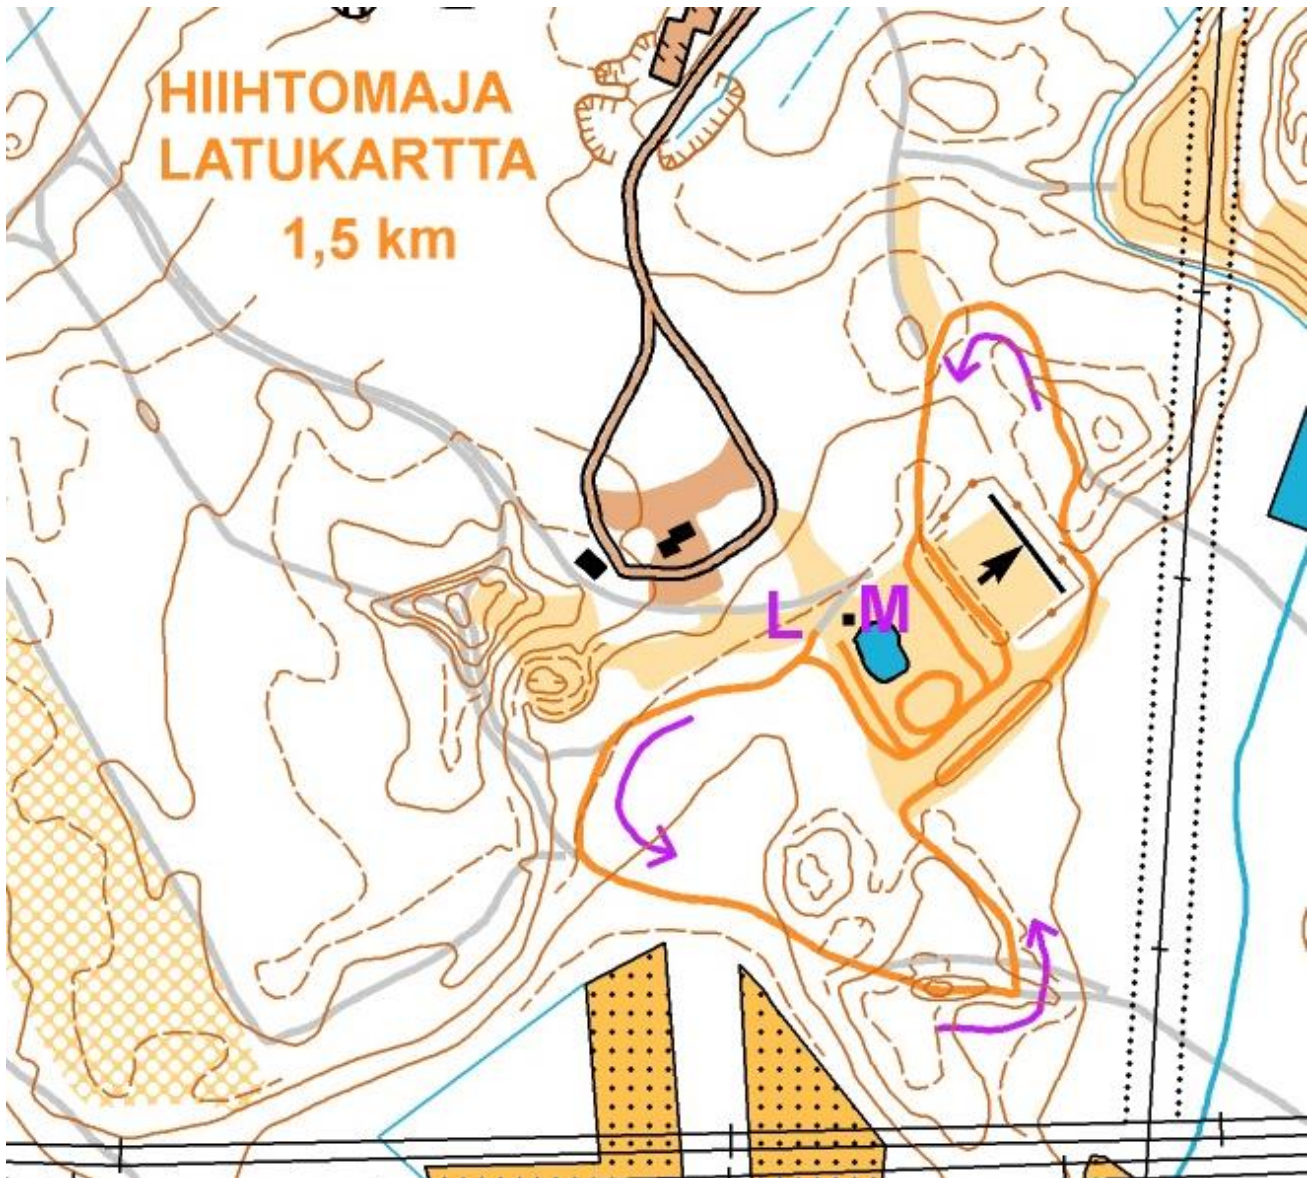

Latukartat ja profiilit

RATAPROFIILI 1,5 km