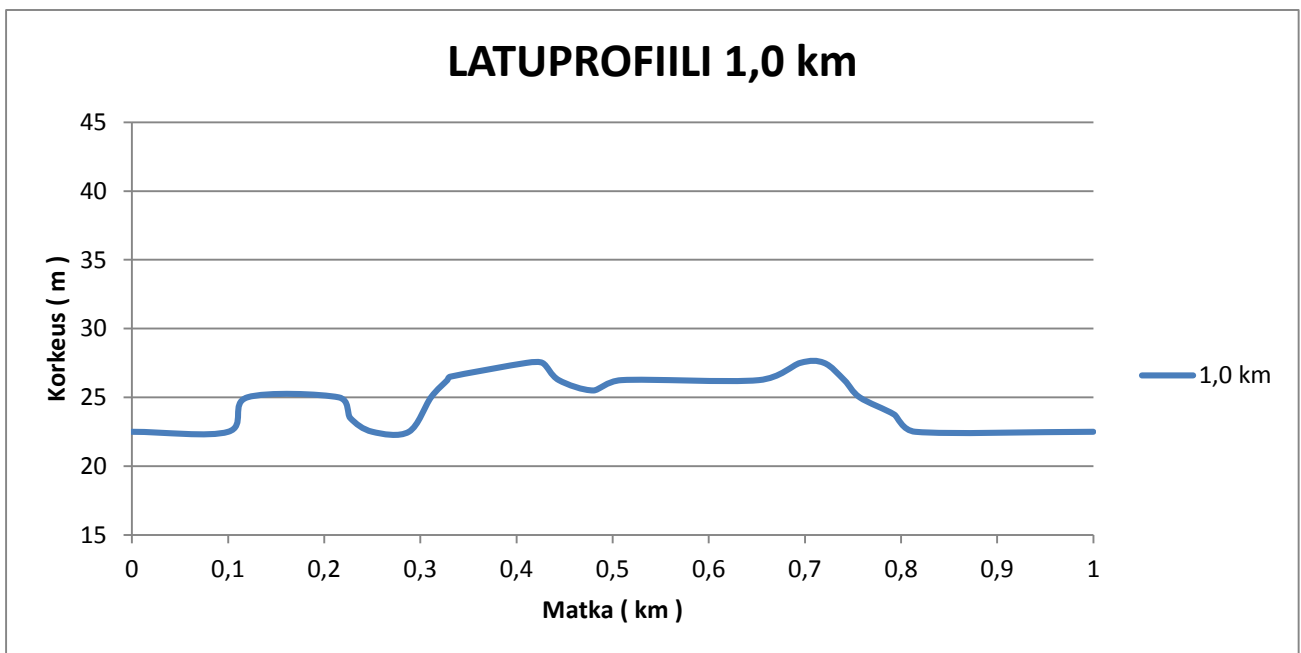

Latukartat ja profiilit

RATAPROFIILI 1,5 km